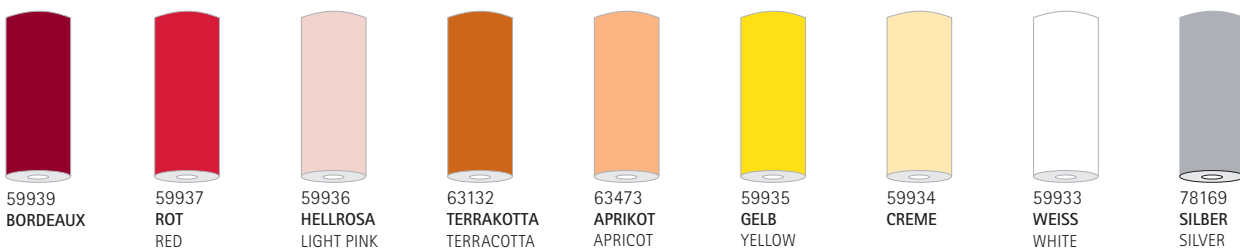

6. TISCHBÄNDER/TABLE RIBBONS

Linclass
BIOdegradable

SALE

20 cm x 20 m

VOLLFLÄCHIG BEDRUCKT
SOLID AREA PRINTED