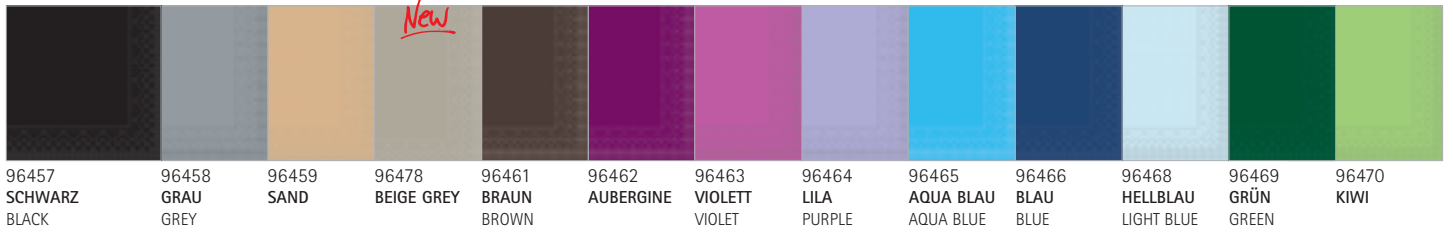

9. SERVIETTEN/NAPKINS

Tissue
BIODEGRADABLE

NEW 20 x 20 cm, 3-lagig/ply, 1/4-Falzfalt