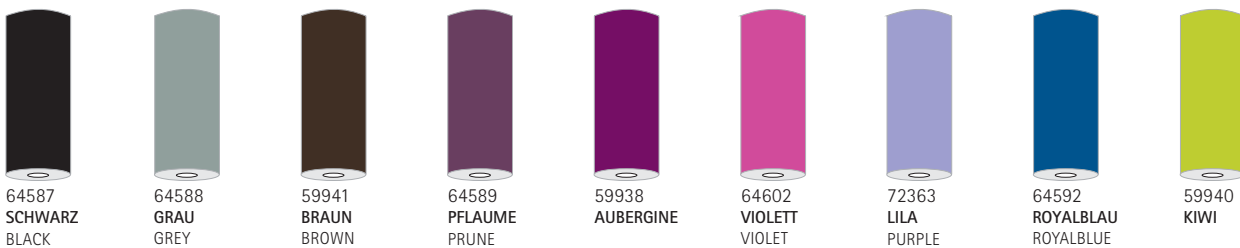

6. TISCHBÄNDER/TABLE RIBBONS

Linclass
BIOdegradable

SALE

20 cm x 20 m

VOLLFLÄCHIG BEDRUCKT
SOLID AREA PRINTED