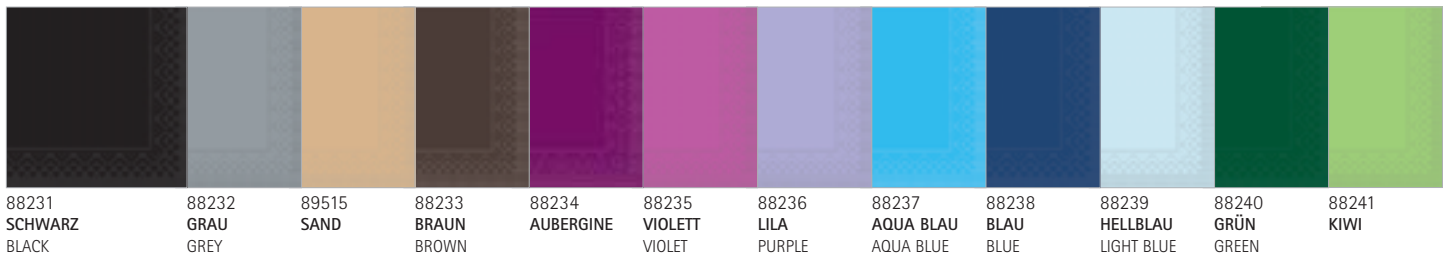

25 x 25 cm, 3-lagig/ply, 1/4-Falzfalt **SALE**

33 x 33 cm, 3-lagig/ply, 1/4 + 1/8-Falzfalt

40 x 40 cm, 3-lagig/ply, 1/4 + 1/8-Falzfalt

Farbtabelle für durchgefärbtes TISSUE/Available colours TISSUE:

schwarz/black	sand 468	braun/brown 476	violett/violet 233	royalblau/royal blue 287	hellblau/light blue 544
grau/grey 443	beige grey 7531	aubergine 513	lila/purple 2635	aquablau/aqua blue 640	grün/green 341