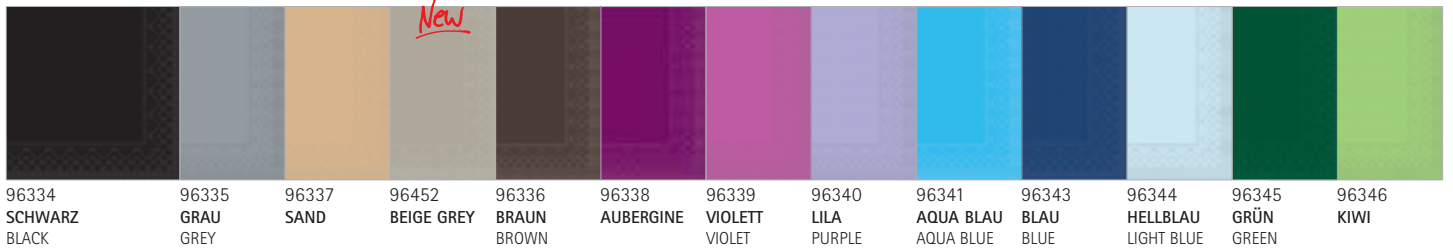

25 x 25 cm, 3-lagig/ply, 1/4-Falzfalt **SALE**

33 x 33 cm, 3-lagig/ply, 1/4 + 1/8-Falzfalt

40 x 40 cm, 3-lagig/ply, 1/4 + 1/8-Falzfalt

Farbtabelle für durchgefärbtes TISSUE/Available colours TISSUE:

schwarz/black	sand 468	braun/brown 476	violett/violet 233	royalblau/royal blue 287	hellblau/light blue 544
grau/grey 443	beige grey 7531	aubergine 513	lila/purple 2635	aquablau/aqua blue 640	grün/green 341