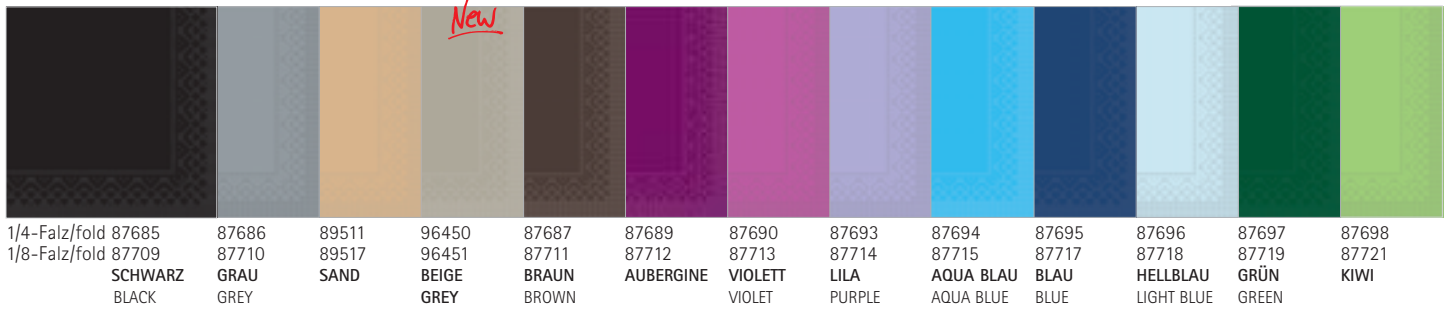

25 x 25 cm, 3-lagig/ply, 1/4-Falzfalt **SALE**

33 x 33 cm, 3-lagig/ply, 1/4 + 1/8-Falzfalt

40 x 40 cm, 3-lagig/ply, 1/4 + 1/8-Falzfalt

Farbtabelle für durchgefärbtes TISSUE/Available colours TISSUE:

schwarz/black	sand 468	braun/brown 476	violett/violet 233	royalblau/royal blue 287	hellblau/light blue 544
grau/grey 443	beige grey 7531	aubergine 513	lila/purple 2635	aquablau/aqua blue 640	grün/green 341