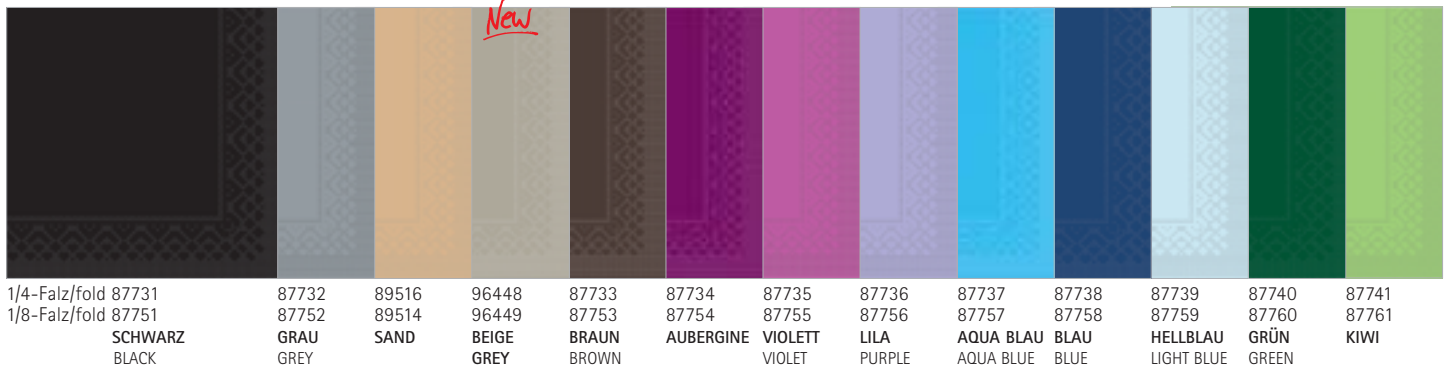

25 x 25 cm, 3-lagig/ply, 1/4-Falzfalt **SALE**

33 x 33 cm, 3-lagig/ply, 1/4 + 1/8-Falzfalt

40 x 40 cm, 3-lagig/ply, 1/4 + 1/8-Falzfalt

Farbtabelle für durchgefärbtes TISSUE/Available colours TISSUE:

schwarz/black	sand 468	braun/brown 476	violett/violet 233	royalblau/royal blue 287	hellblau/light blue 544
grau/grey 443	beige grey 7531	aubergine 513	lila/purple 2635	aquablau/aqua blue 640	grün/green 341