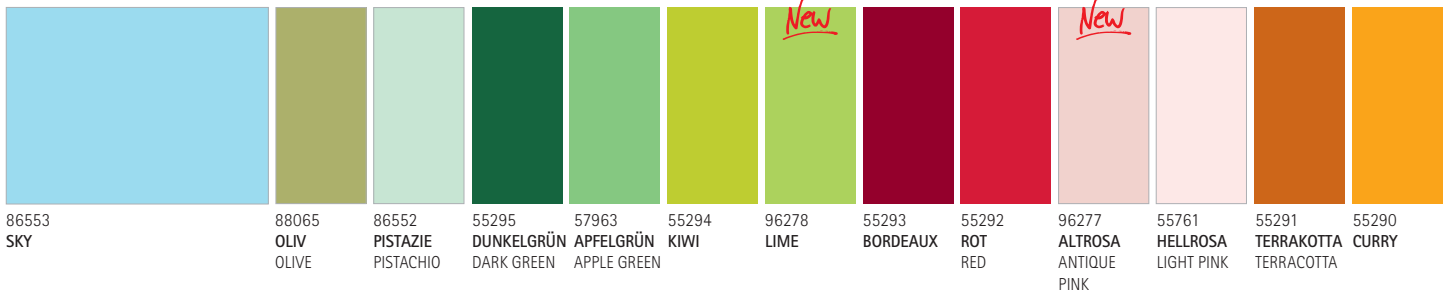

5. TISCHSETS/PLACE MATS

Linclass
BIOdegradable

40 x 30 cm