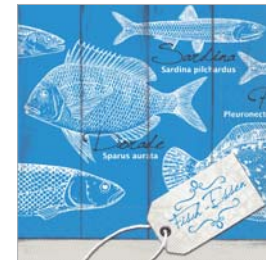

## GÄNSE-ESSEN

*Linclass*  
SERVIETTE/NAPKIN  
40 x 40 cm, 1/4 Falz/fold

88429

*Tissue-Deluxe*  
SERVIETTE/NAPKIN  
40 x 40 cm, 1/4 Falz/fold

88935

## FISCH-ESSEN

*Linclass*  
SERVIETTE/NAPKIN  
40 x 40 cm, 1/4 Falz/fold

88426

*Tissue*  
SERVIETTE/NAPKIN  
40 x 40 cm, 1/4 Falz/fold

88905

bordeaux    beige grey    braun/brown    royalblau/royal blue    perlgrau/pearl grey    grau/grey