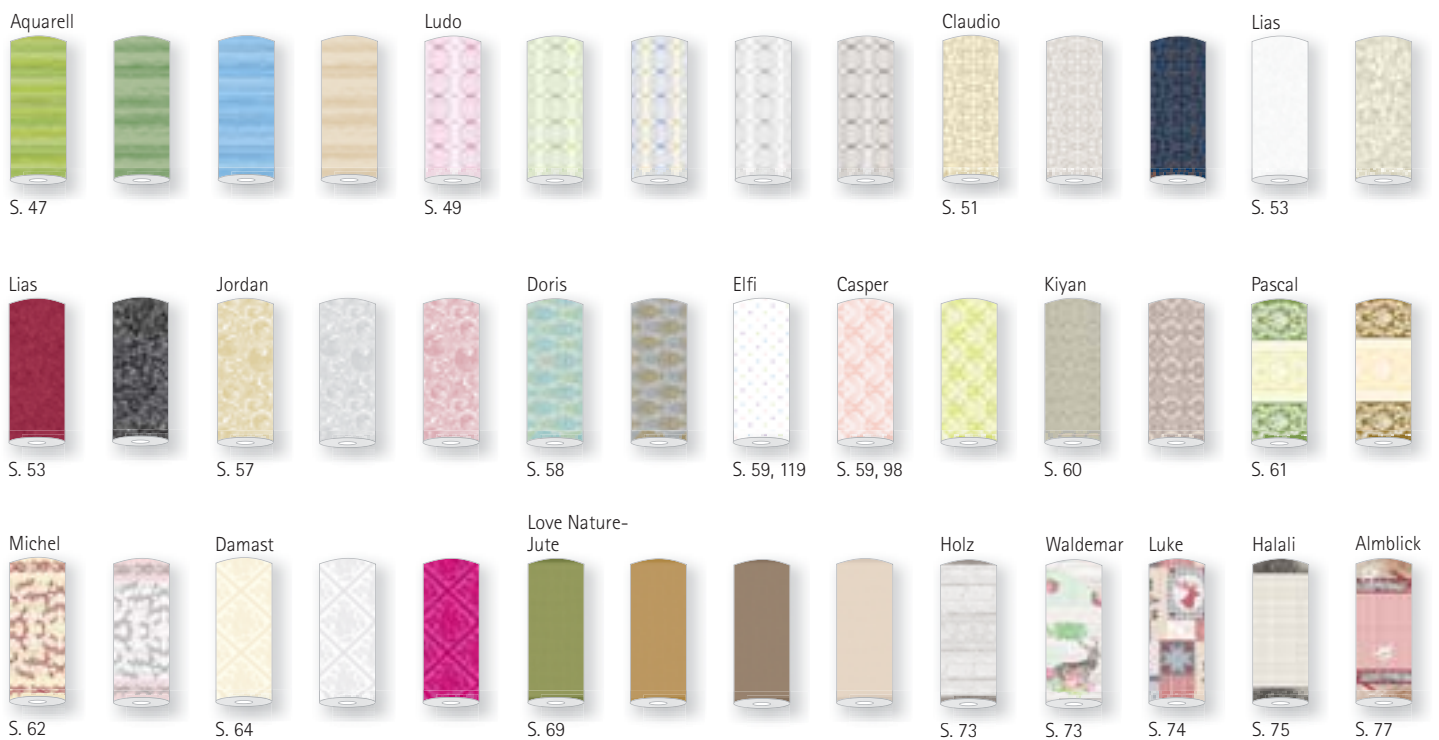

40 cm x 24 m TISCHLÄUFER/TABLE RUNNERS *Linclass®*