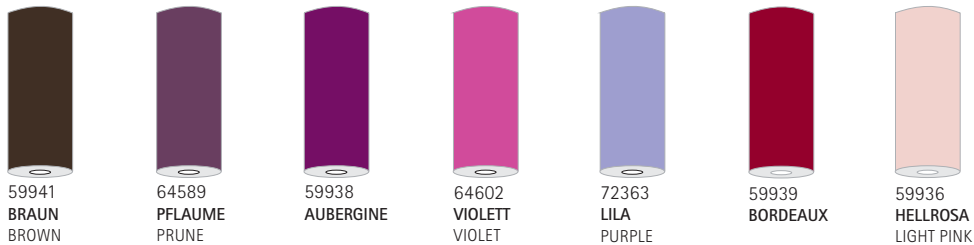

6. TISCHBÄNDER/TABLE RIBBONS

Linclass
BIOdegradable

SALE
-20%

20 cm x 20 m