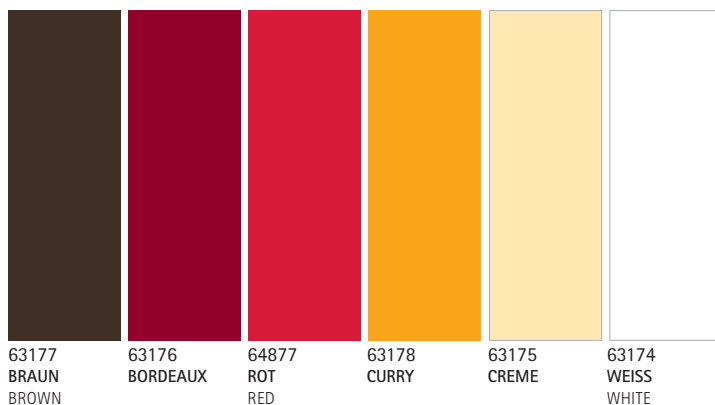

4.4 TISCHDECKEN/TABLE CLOTHS

100 x 100 cm