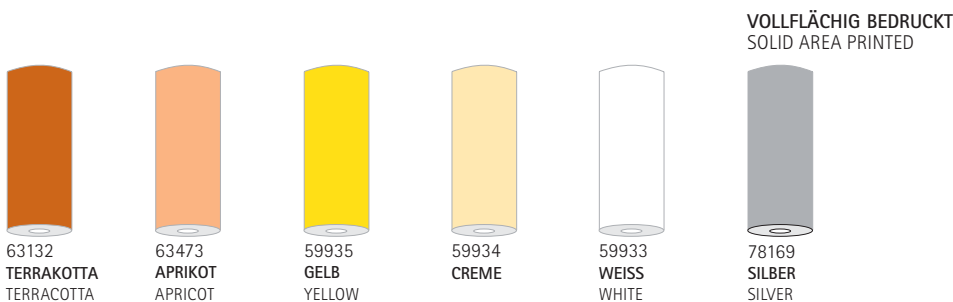

40 x 30 cm

VOLLFLÄCHIG BEDRUCKT/SOLID AREA PRINTED

6. TISCHBÄNDER/TABLE RIBBONS

Linclass
BIOdegradable

SALE
-20%

20 cm x 20 m

7. TISCHLÄUFER/TABLE RUNNERS *Linclass*[®] BIODEGRADABLE

40 cm x 24 m