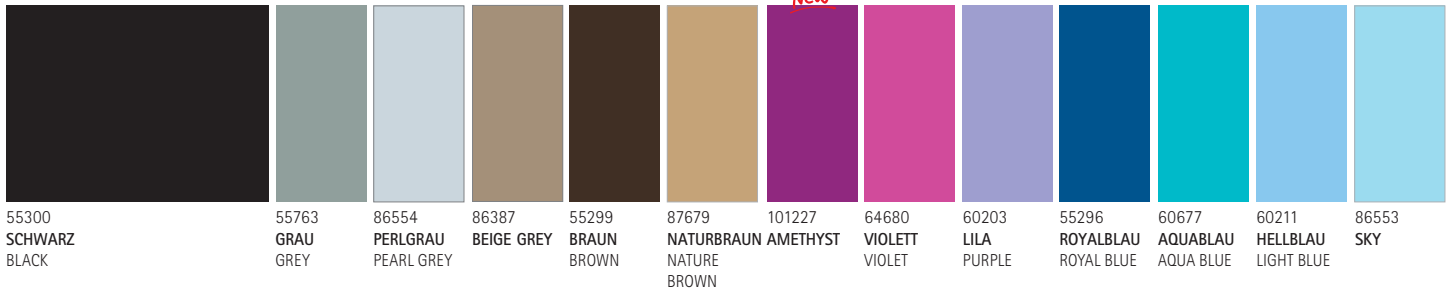

5. TISCHSETS/PLACE MATS

Linclass
BIOdegradable

40 x 30 cm